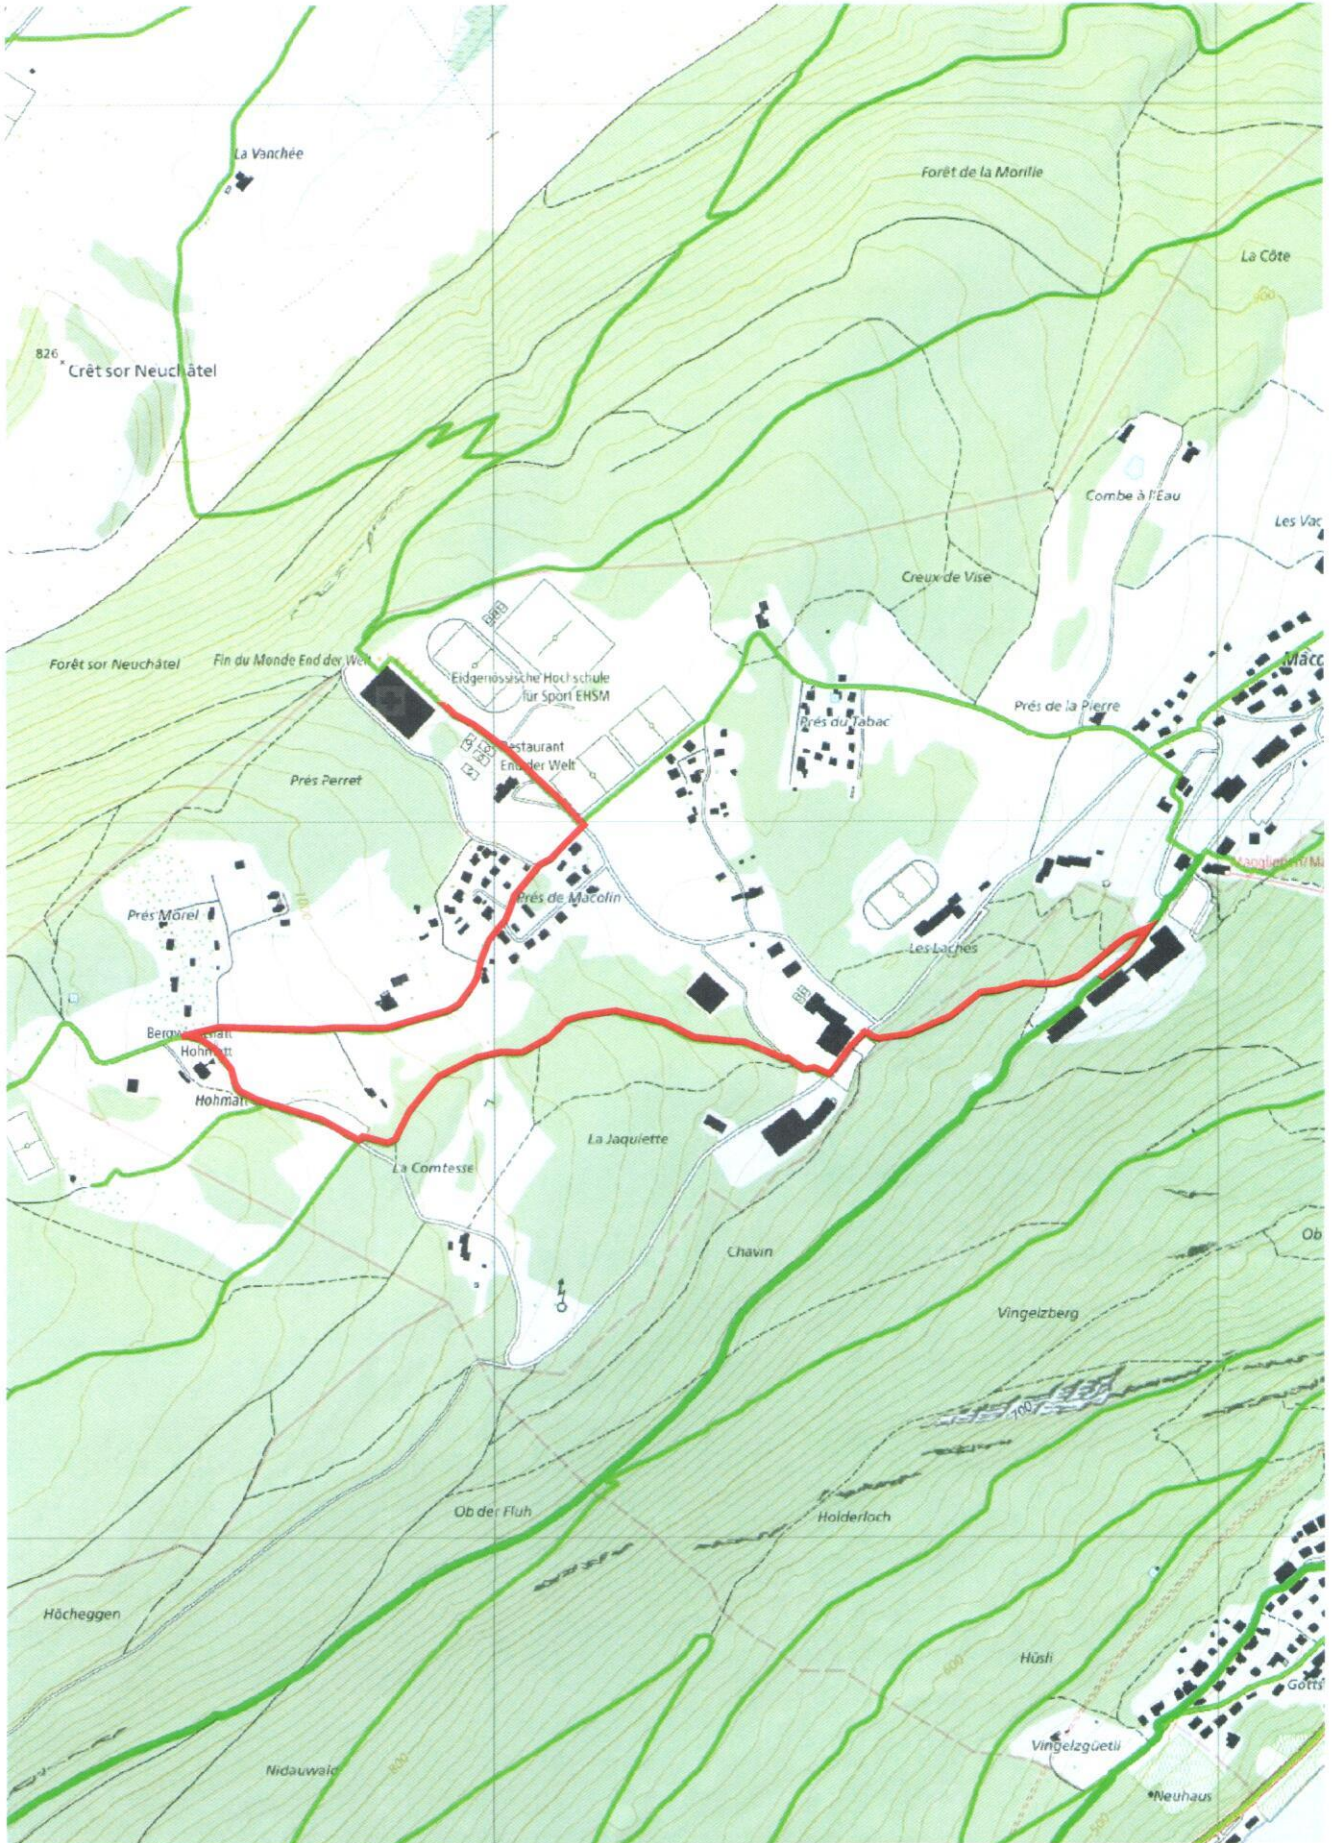

Geodaten © swisstopo (57040001.38)
200m
Massstab 1:10'000

Partner
SchweizMobil:

 Schweizerische Eidgenossenschaft
Confederation suisse
Confederazione Svizzera
Confederaziun svizra

Schweiz.
genz natürlich. 

2. ETAPPE

— die von Ihnen geplante Tour.

Geodaten © swisstopo (5704000138)
200m
Massstab 1:10'000

Partner
SchweizMobil:

3. ETAPPE

— die von Ihnen geplante Tour.

Geodaten © swisstopo (5704000138)
200m
Massstab 1:10'000

Partner
SchweizMobil:

4. ETAPPE

— die von Ihnen geplante Tour.

Geodaten © swisstopo (5704000138)
200m
Massstab 1:10'000

Partner
SchweizMobil: