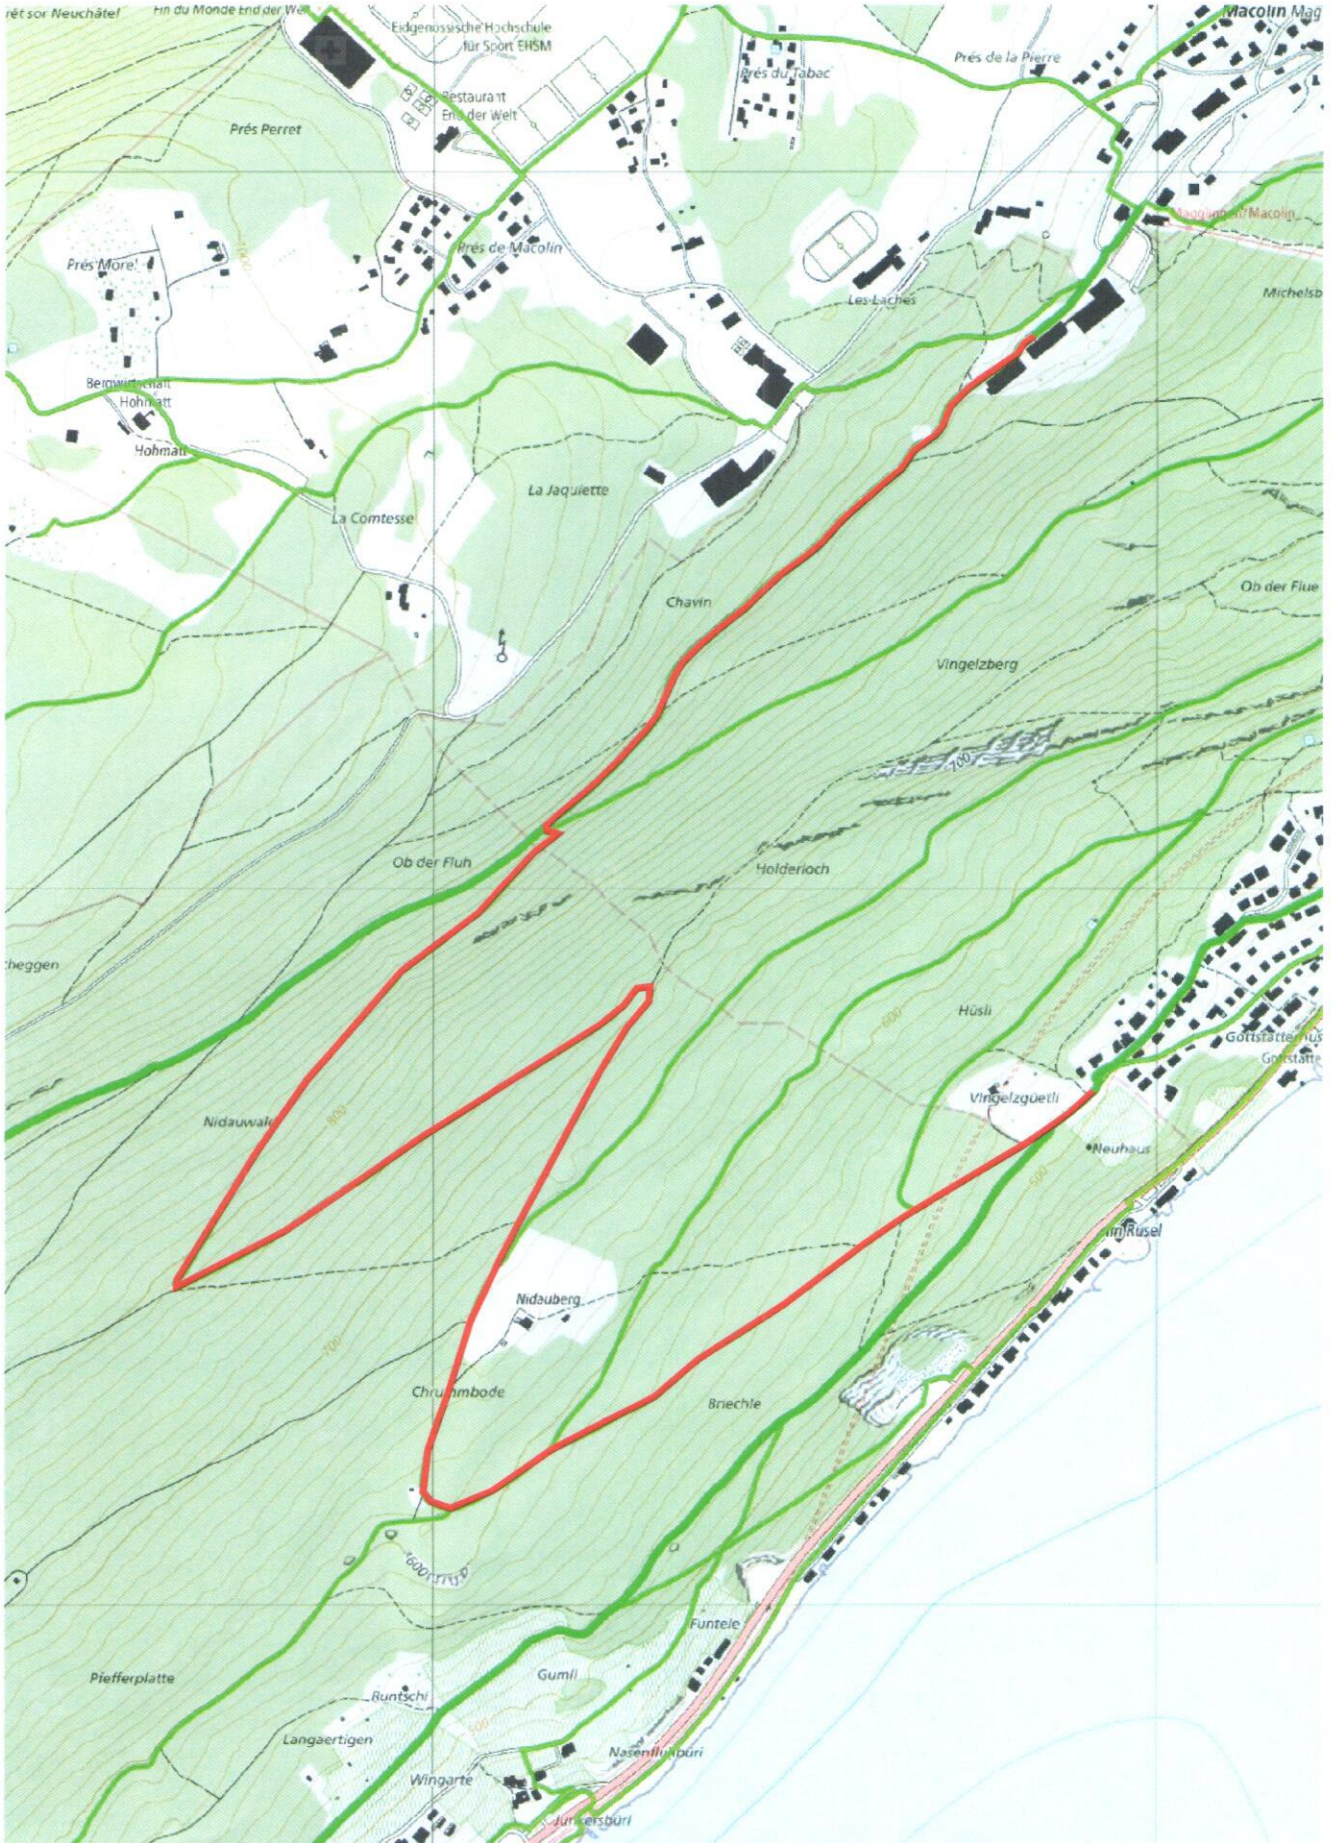

Geodaten © swisstopo (57040001.38)
200m
Massstab 1:10'000

Partner
SchweizMobil:

 Schweizerische Eidgenossenschaft
Confederation suisse
Confederazione Svizzera
Confederaziun svizra

Schweiz.
genz natürlich. 

2. ETAPPE

— die von Ihnen geplante Tour.

Geodaten © swisstopo (5704000138)
200m
Massstab 1:10'000

Partner
SchweizMobil:

3. ETAPPE

— die von Ihnen geplante Tour.

Geodaten © swisstopo (5704000138)
200m
Massstab 1:10'000

Partner
SchweizMobil:

4. ETAPPE

— die von Ihnen geplante Tour.

Geodaten © swisstopo (5704000138)
200m
Massstab 1:10'000

Partner
SchweizMobil: