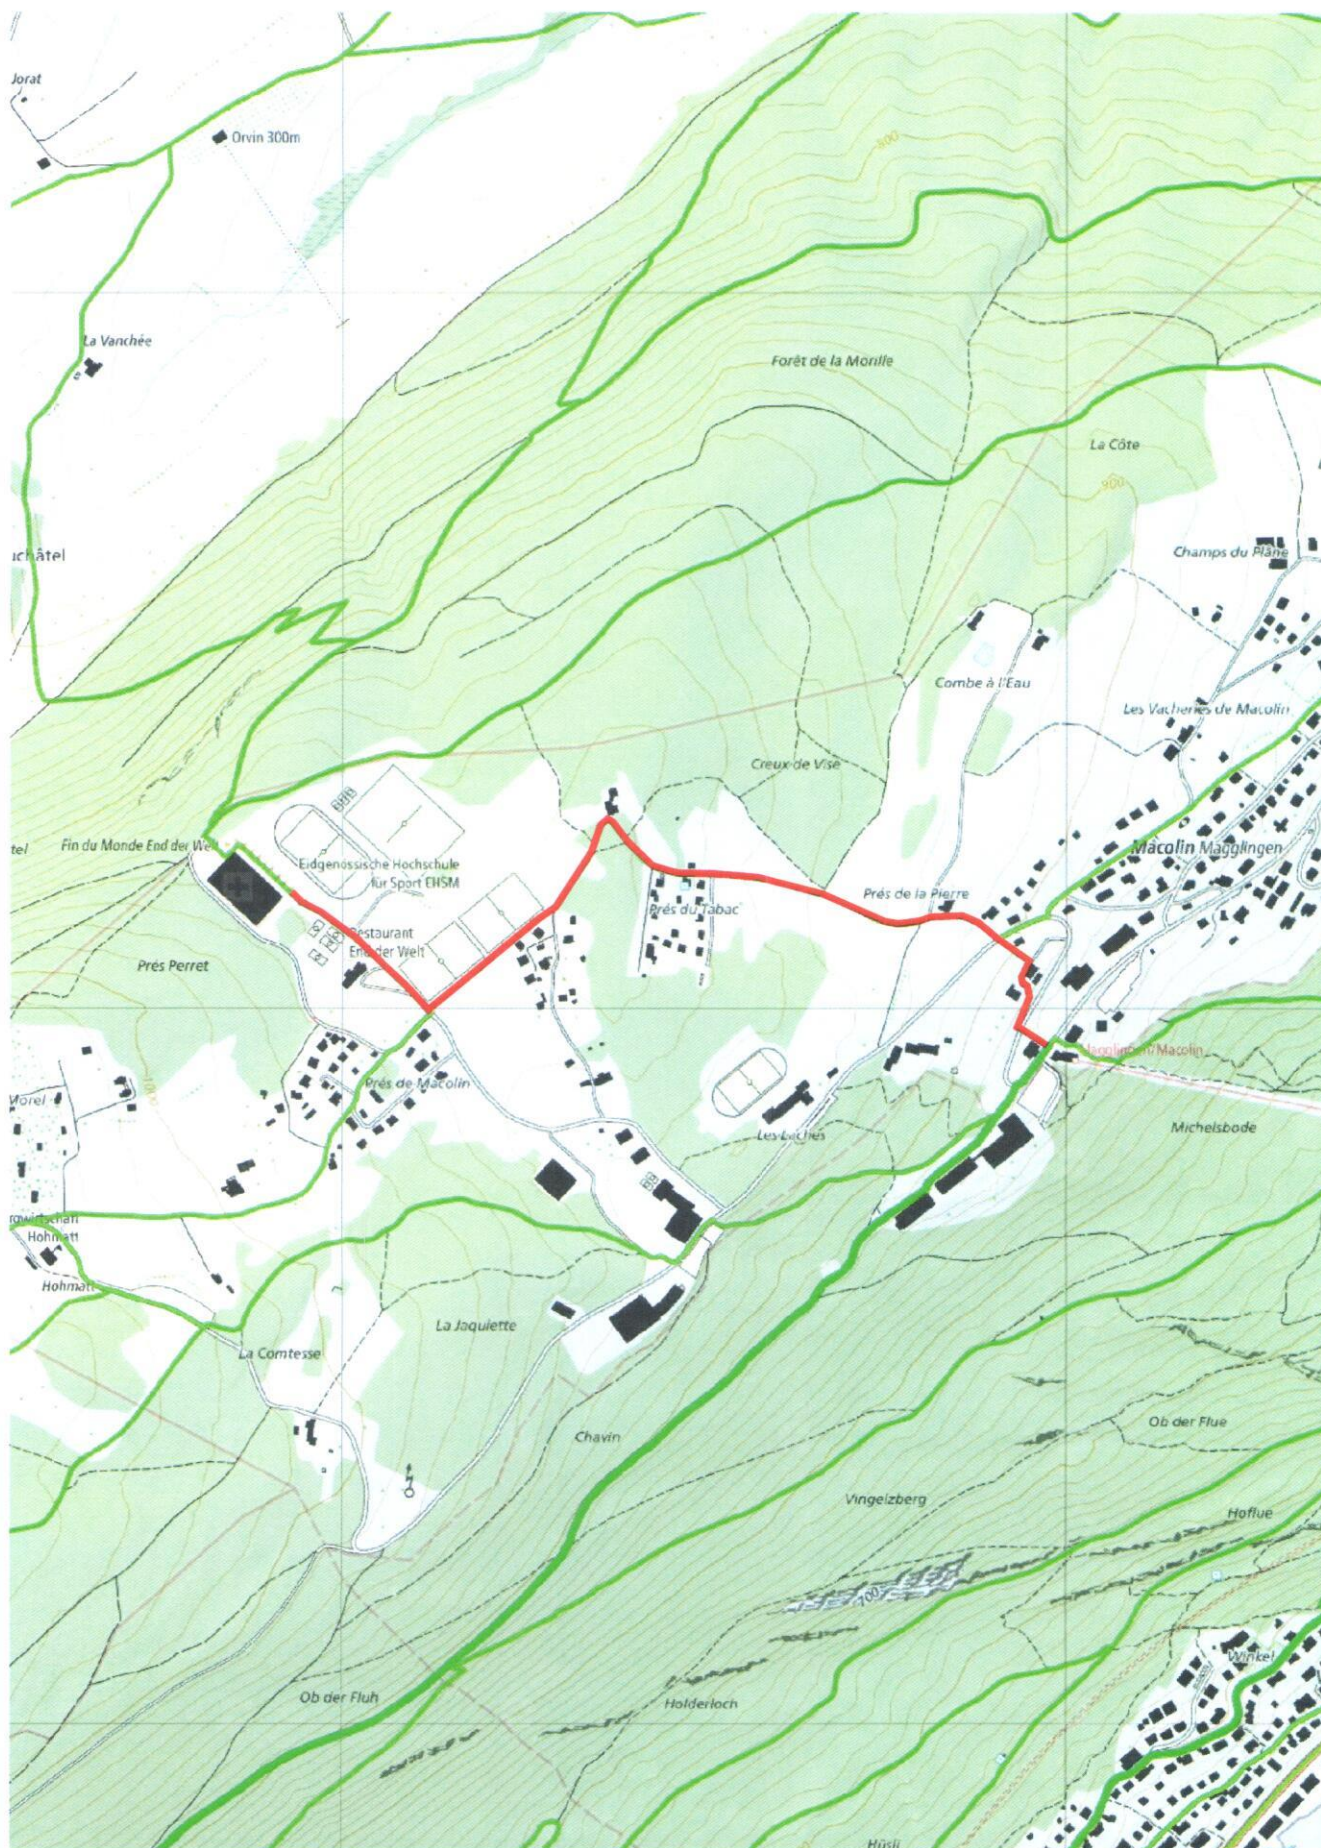

Geodaten © swisstopo (57040001.38)
200m
Massstab 1:10'000

Partner
SchweizMobil:

 Schweizerische Eidgenossenschaft
Confederation suisse
Confederazione Svizzera
Confederaziun svizra

Schweiz.
genz natürlich. 

2. ETAPPE

— die von Ihnen geplante Tour.

Geodaten © swisstopo (5704000138)
200m
Massstab 1:10'000

Partner
SchweizMobil:

3. ETAPPE

— die von Ihnen geplante Tour.

Geodaten © swisstopo (5704000138)
200m
Massstab 1:10'000

Partner
SchweizMobil:

4. ETAPPE

— die von Ihnen geplante Tour.

Geodaten © swisstopo (5704000138)
200m
Massstab 1:10'000

Partner
SchweizMobil: